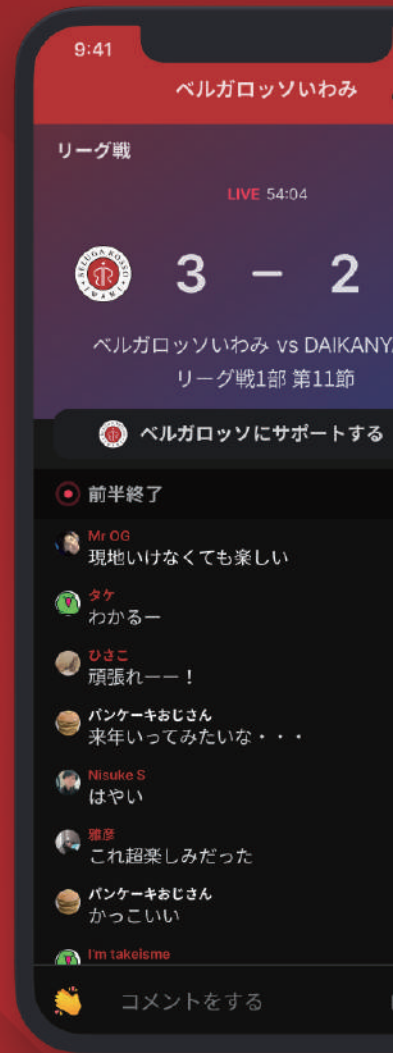

からあげラボ ハジメ  
鉄板ダイニング フィレンツェ  
zui coffee  
ベルガロッシと遊ぼう！  
ベルガロッシいわみ SHOP

BELUGAROSSO IWAMI OFFICIAL WEB SITE

belugarosso2020.com

Follow us!!!!

X @BELUGAROSSO

Instagram @belugarosso.iwami

YouTube @BELUGAROSSO IWAMI

FaceBook @belugarosso.hamada

LINE @belugarosso

ONLINE STORE belugarossohamada.stores.jp

MASUJUN IWAHARA