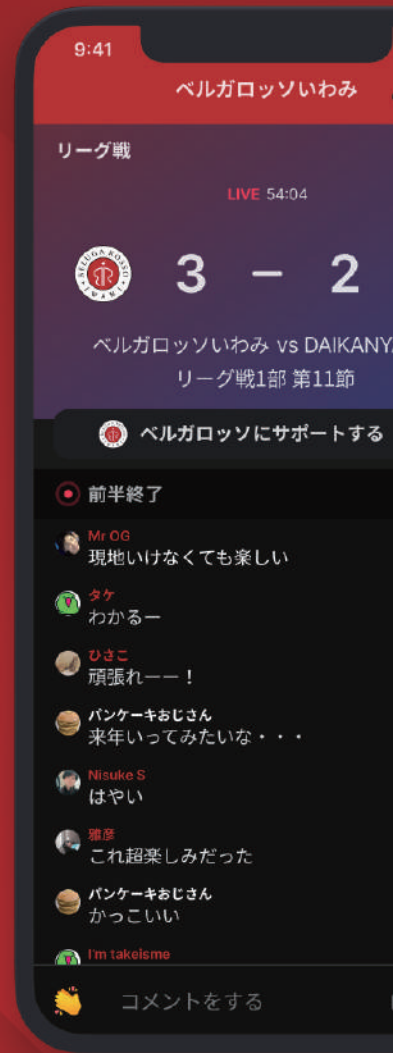

Facebook
@belugarosso.hamada

LINE
@belugarosso

ONLINE STORE
belugarossohamada.stores.jp

MASSIVE HOME GAME

公式アプリがついに誕生 🎉

- ✔️ 試合開始や結果を、プッシュ通知でお知らせ！
- ✔️ ファンクラブ入会で、限定チームグッズがもらえる！
- ✔️ 今後も機能が増えていきます！

🔍 ベルガロッソいわみで検索