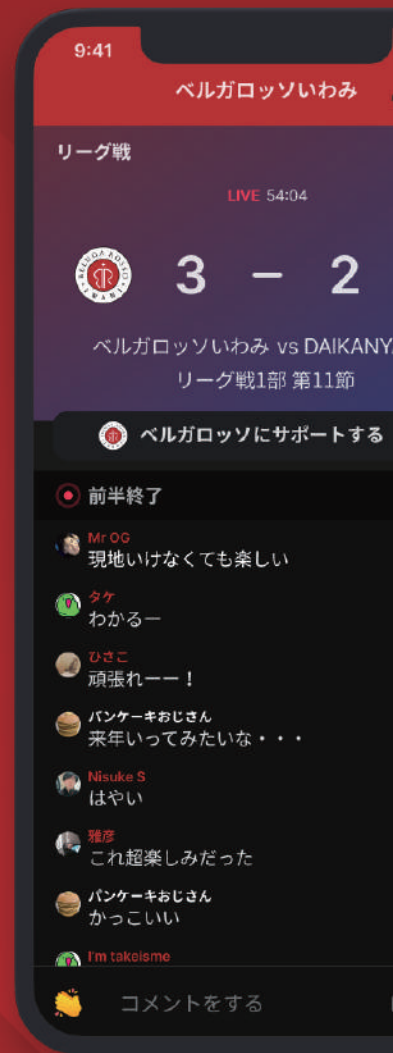

公式アプリがついに誕生 🎉

- ✔️ 試合開始や結果を、プッシュ通知でお知らせ！
- ✔️ ファンクラブ入会で、限定チームグッズがもらえる！
- ✔️ 今後も機能が増えていきます！

🔍 ベルガロッセいわみで検索